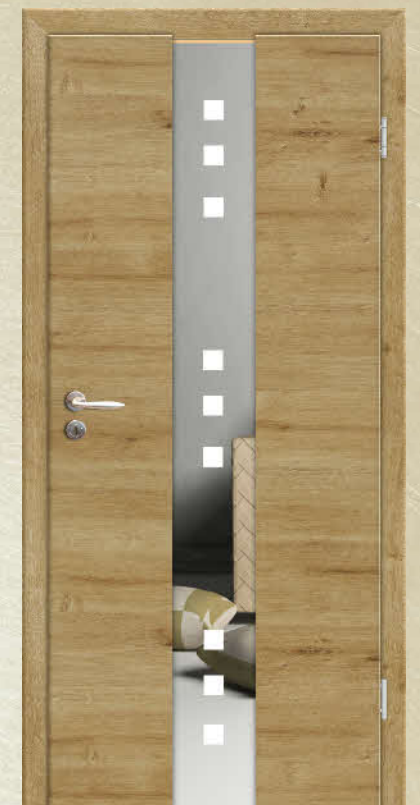

Glasrahmentürelement Domo
Glas Quadro 9 positiv
Rosettengarnitur Adriana OF 60
Bandteile 3tlg. Standard
Zarge Sinus