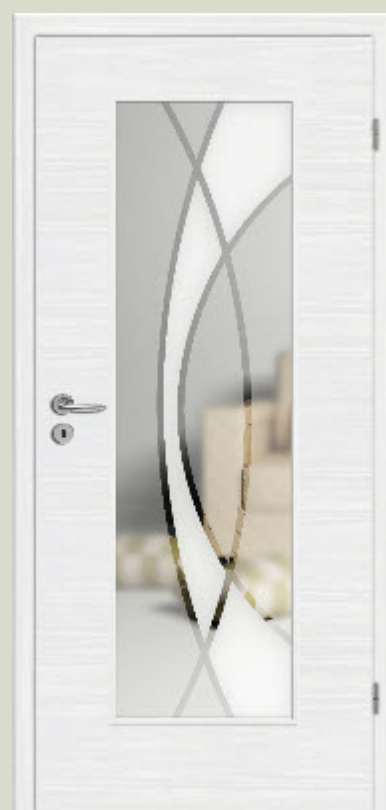

Türelement glatt
Lichtausschnitt RM
Glas Granat 3 in 2 Dichten
Rosettengarnitur Adriana OF 60
Bandteile 2tlg. Standard
Zarge Rondo