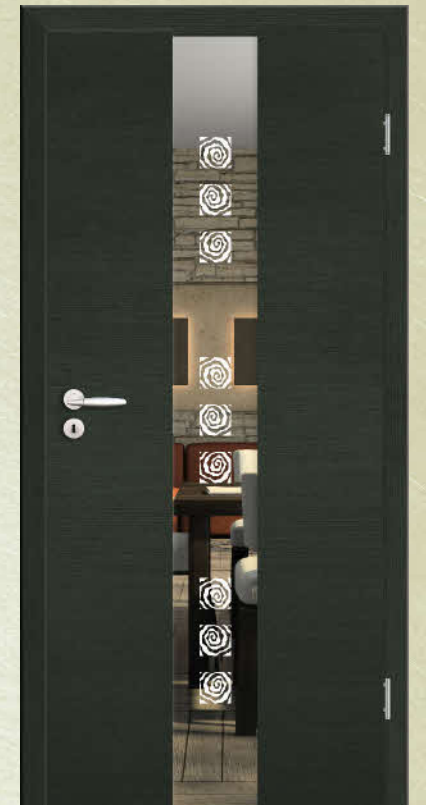

Glasrahmentürelement Domo
Glas Rubin G078
Schraub-Rosettengarnitur Chiara OF 70
Bandteile 3tlg. Standard
Zarge Sinus