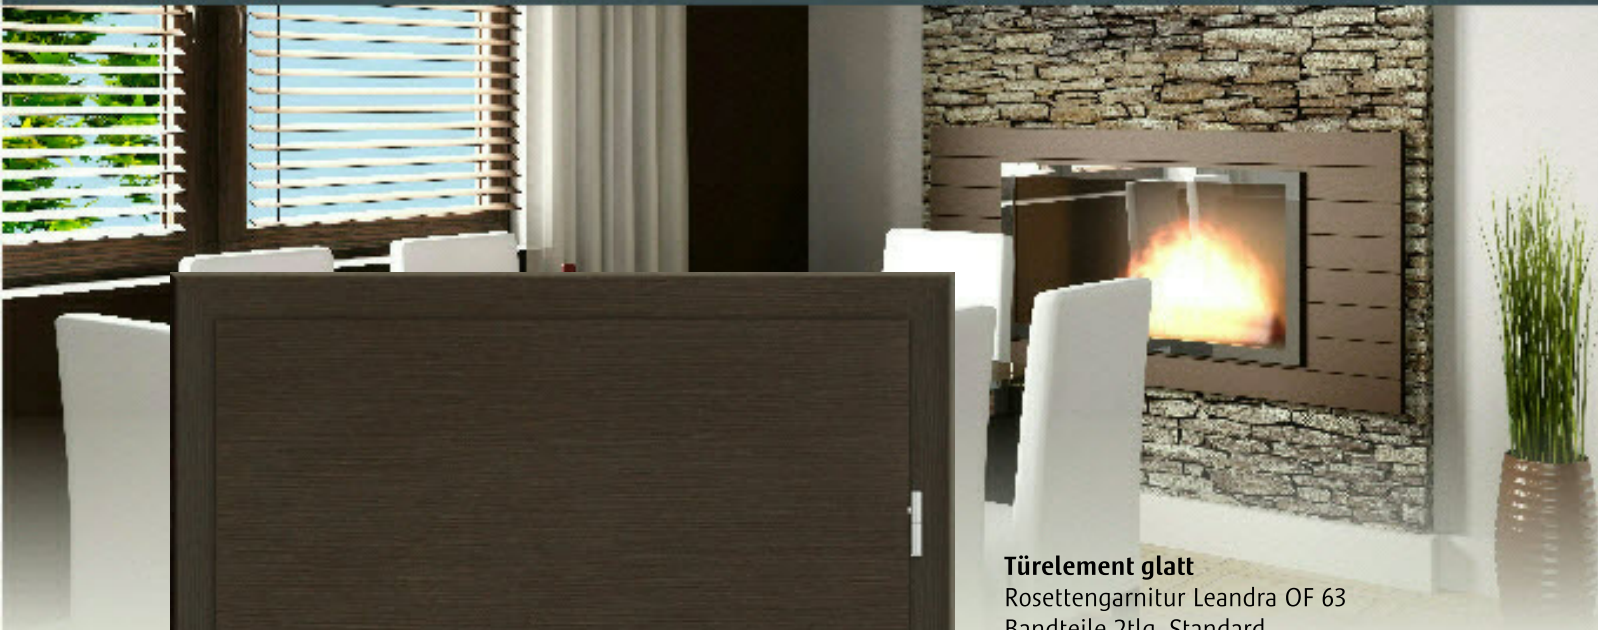

Türelement glatt
Rosettengarnitur Leandra OF 63
Bandteile 2tlg. Standard
Zarge Rondo