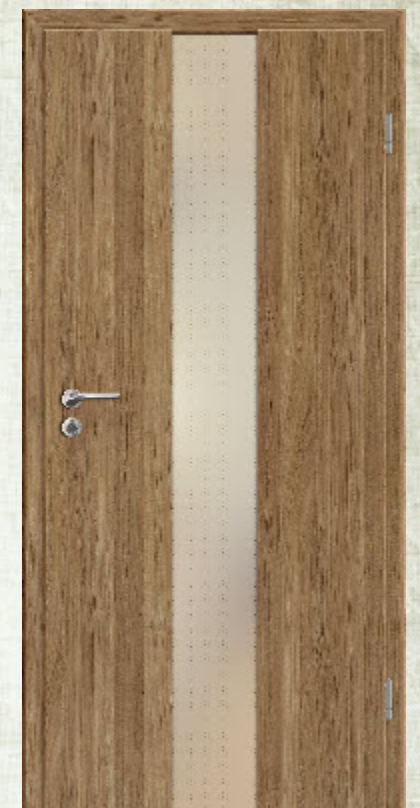

Glasrahmentürelement Domo
Glas Dorat weiss
Schraub-Rosettengarnitur Ramona OF 65
Bandteile 3tlg. Standard
Zarge Soft