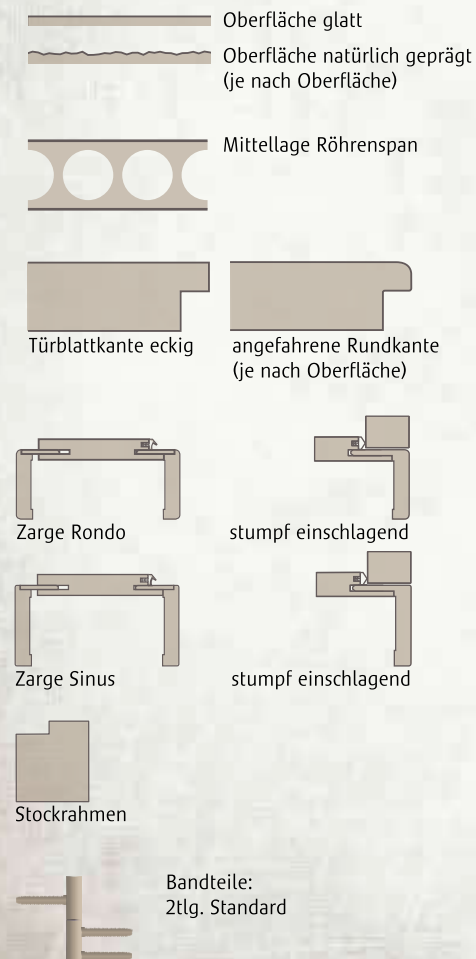

# CPL

- ELEGANCE
- DESIGN

[www.sandtueren.de](http://www.sandtueren.de)

<p><b>Seite</b></p> <p><b>3 + 4</b></p> <p>CPL Eiche Polar gebürstet quer Elegance</p> 	<p><b>Seite</b></p> <p><b>19 + 20</b></p> <p>CPL Cappuccino gebürstet quer Elegance</p> 
<p><b>5 + 6</b></p> <p>CPL Crema gebürstet längs Elegance</p> 	<p><b>21+22</b></p> <p>CPL Walnuss längs Elegance</p> 
<p><b>7 + 8</b></p> <p>CPL Crema gebürstet quer Elegance</p> 	<p><b>23+24</b></p> <p>CPL Macciato gebürstet quer Elegance</p> 
<p><b>9 + 10</b></p> <p>CPL Alpineiche quer Elegance</p> 	<p><b>25+26</b></p> <p>CPL Mocca gebürstet quer Elegance</p> 
<p><b>11 + 12</b></p> <p>CPL Palisander gebürstet quer Elegance</p> 	<p><b>27+28</b></p> <p>CPL Weiss gebürstet quer Elegance</p> 
<p><b>13 + 14</b></p> <p>CPL Eiche weiss längs/quer Elegance</p> 	<p><b>29+30</b></p> <p>CPL Goldnuss längs Design</p> 
<p><b>15 + 16</b></p> <p>CPL Graphit gebürstet quer Elegance</p> 	<p><b>31+32</b></p> <p>CPL Nussbaum Roheffekt längs Design</p> 
<p><b>17 + 18</b></p> <p>CPL Eiche Anthrazit quer Elegance</p> 	<p><b>33+34</b></p> <p>CPL Silbereiche längs Design</p> 

## Elegance

Die Türelemente der Elegance-Serie zeichnen sich durch die Vielfältigkeit der modernen Oberflächen aus. Ob längs oder quer, ob glatt oder natürlich geprägt: veredeln Sie mit diesen Türen Ihren Einrichtungsstil und verleihen ihm Ihre persönliche Note.