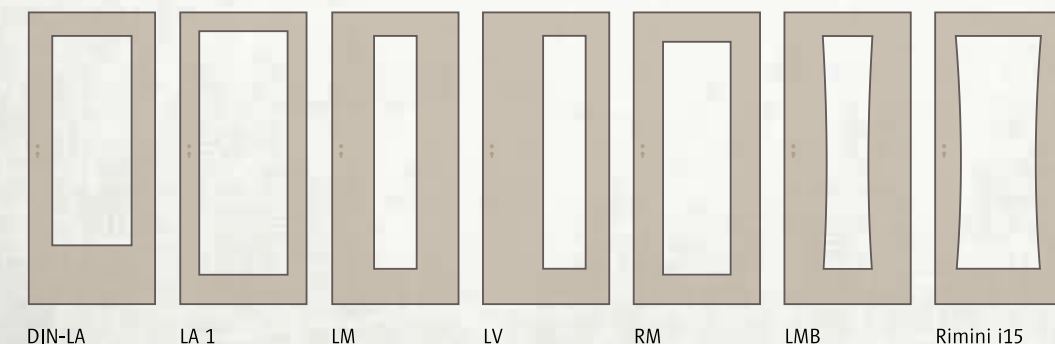

Lichtausschnitte