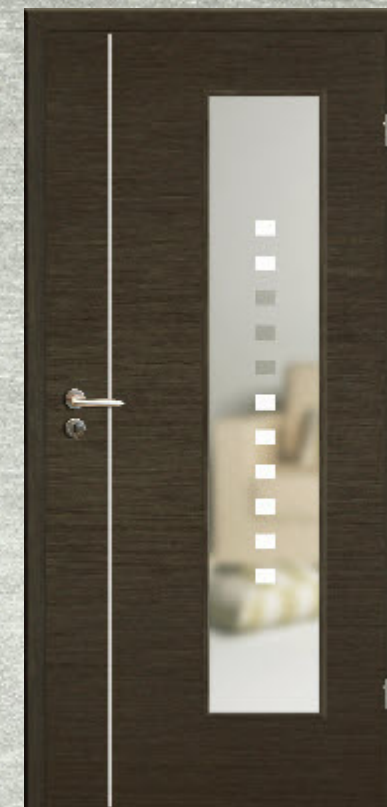

Türelement Florenz cE19
Designleisten 8 mm matt
Lichtausschnitt LV bandseitig
Glas Rubin 049 in 2 Dichten
Rosettengarnitur Adriana OF 60
Bandteile 2tlg. Standard
Zarge Rondo