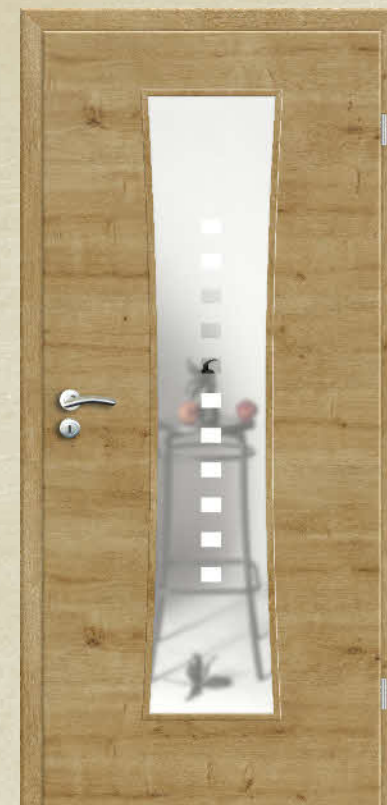

Türelement glatt
Lichtausschnitt LMB
Glas Rubin 049 in 2 Dichten
Rosettengarnitur Ina OF 60
Bandteile 2tlg. Standard
Zarge Rondo