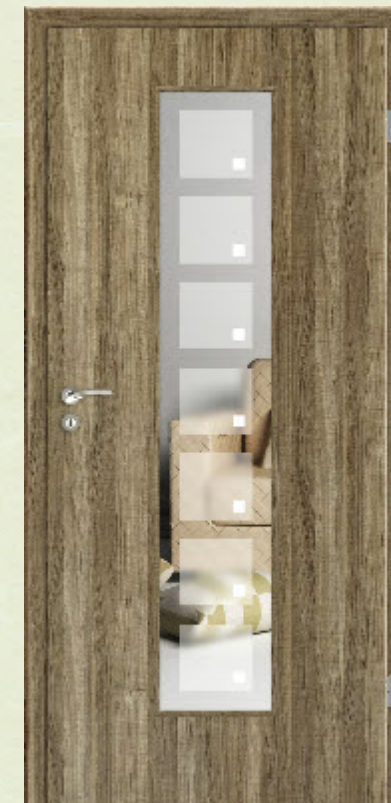

Türelement glatt
Lichtausschnitt LM
Glas Rubin 003 in 2 Dichten
Schraub-Rosettengarnitur Paola OF 75
Bandteile 2tlg. Standard
Zarge Soft